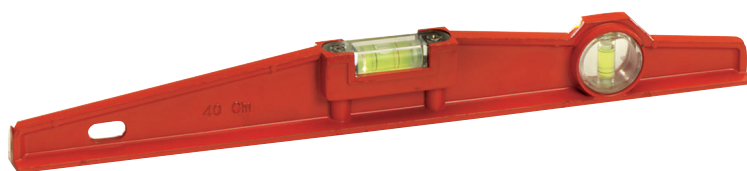

LIVELLE ALLUMINIO E ABS

Livelle **XDMETAL**

In alluminio profilato. 3 Fiale resistenti agli urti garantite 3 anni
Controllate elettronicamente. Dimensioni del profilo: 48x22 mm

Codice	Dimensioni
FE316.100	400 mm
FE316.102	500 mm
FE316.104	600 mm
FE316.106	800 mm
FE316.108	1000 mm

Livelle **NEUTRAL**

In alluminio. 2 Fiale resistenti agli urti

Codice	Dimensioni
FE9730	300 mm
FE9740	400 mm
FE9750	500 mm
FE9760	600 mm
FE9780	800 mm
FE97100	1000 mm

Livelle **TORPEDO**

In alluminio pressofuso. 2 Fiale resistenti agli urti

Codice	Dimensioni
FE9440	400 mm
FE9450	500 mm
FE9460	600 mm

Livelle **COLORADO**

Livelle in ABS. 3 fiale
Base magnetica

Codice	Dimensioni
FE316.000	225 mm