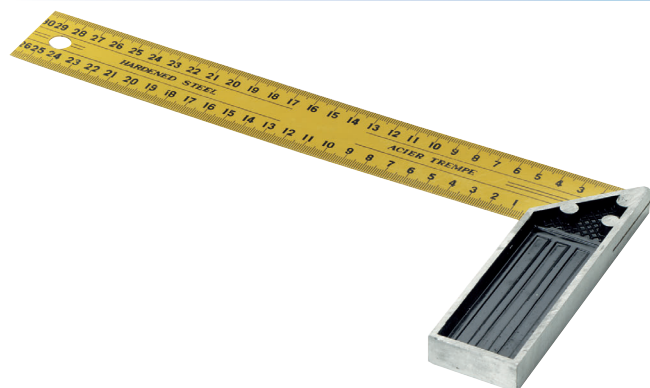

Codice	Campo di misura
FE318.050	0,9 -18 m

Ferramenta

Traccialinee **ALLUMINIO**

Cassa in alluminio
 Design ergonomico
 Ricaricabile
 Confezionato

Codice	Dimensioni	Pz. per scatola
FE318.001	30 m	10

Traccialinee **ABS**

Cassa in ABS
 Design ergonomico
 Ricaricabile
 Confezionato

Codice	Dimensioni	Pz. per scatola
FE318.003	30 m	10

Polvere di ricambio per traccialinee

Barattolo da 180 gr
 Polvere blu o rossa

Codice	Colore	Pz. per scatola
FE318.011	Blu	10
FE318.013	Rossa	10

Gessetti per marcature antiacqua

Confezioni da 3 pezzi
Lunghezza: 10 cm
Colori: giallo, rosso, blu

Codice	Colore	Confezioni per scatola
FE338.045	Giallo	10
FE338.047	Rosso	10
FE338.048	Blu	10

Matite per falegname

Codice	Dimensioni	Q.tà minima
FE5518	18 cm	144
FE5525S	25 cm	144

Squadre per falegname

Lama in acciaio temperato
Base in alluminio

Codice	Dimensioni	Pz. per scatola
FE5101	250 mm	6
FE5102	300 mm	6
FE5103	350 mm	6
FE5104	400 mm	6