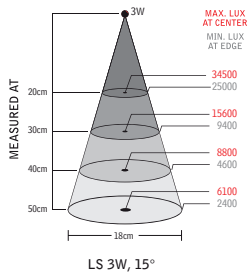

- Industria
- Mezzi di trasporto
- Lampada da lettura

Vantaggi:

- Lunga durata
- Elevata qualità dei componenti
- Braccio flessibile
- Design sempre attuale

Specifiche tecniche:

| | |
|------------------------|---|
| Alimentazione | 12-24V AC/DC, cavo da 2m (alimentatore 100-230VAC Plugin AC/DC, IP44 a richiesta) |
| Consumo | 3W |
| Lunghezza braccio | 500 o 700 mm |
| Colore | Nero |
| Temperatura colore | 5500K |
| Classe IP | IP20 |
| Classe di protezione | Classe III |
| Angolo fascio di luce | 15° |
| Intensità luminosa | 165Lm, 6100Lx at 50cm di distanza |
| Colour rendering index | CRI: 80 |
| Peso | |
| Durata dei LED | >25.000 ore |

| Modello | Braccio | Tensione | Opzioni | Codice |
|---------|---------|--------------|---------|--------|
| LS-Flex | 500 mm | 12-24V AC/DC | | 30305 |
| | | | 1 snodo | 30320 |
| | 700 mm | 12-24V AC/DC | | 30310 |
| | | | 1 snodo | 30325 |
| LS-Spot | 40 mm | 12-24V AC/DC | 1 snodo | 30330 |