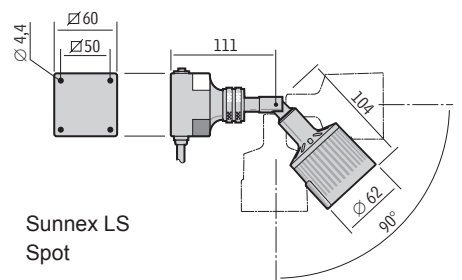

Sunnex LS
Spot

Alimentatore

Accessori per il fissaggio

Più informazioni
su Accessori
Vedi depliant online
www.sunnex.se