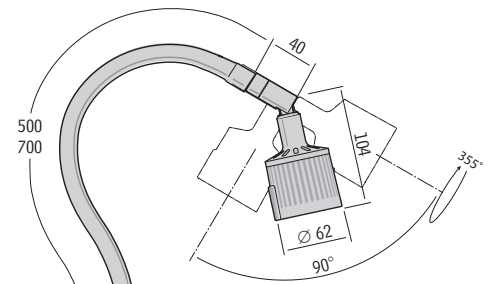

Caratteristiche:

- Braccio flessibile da 500 o 700 mm, con o senza snodo, riflettore
- Durata dei LED > 25.000 ore
- 12-24V AC/DC
- Alimentatore AC/DC 100-230/12V, IP44 disponibile a richiesta

Applicazioni:

- Industria
- Mezzi di trasporto
- Lampada da lettura

Vantaggi:

- Lunga durata
- Elevata qualità dei componenti
- Braccio flessibile
- Design sempre attuale

Specifiche tecniche:

| | |
|------------------------|---|
| Alimentazione | 12-24V AC/DC, cavo da 2m (alimentatore 100-230VAC Plugin AC/DC, IP44 a richiesta) |
| Consumo | 3W |
| Lunghezza braccio | 500 o 700 mm |
| Colore | Nero |
| Temperatura colore | 5500K |
| Classe IP | IP20 |
| Classe di protezione | Classe III |
| Angolo fascio di luce | 15° |
| Intensità luminosa | 165Lm, 6100Lx at 50cm di distanza |
| Colour rendering index | CRI: 80 |
| Peso | |
| Durata dei LED | >25.000 ore |

| Modello | Braccio | Tensione | Opzioni | Codice |
|---------|---------|--------------|---------|--------|
| LS-Flex | 500 mm | 12-24V AC/DC | | 30305 |
| | | | 1 snodo | 30320 |
| | 700 mm | 12-24V AC/DC | | 30310 |
| | | | 1 snodo | 30325 |
| LS-Spot | 40 mm | 12-24V AC/DC | 1 snodo | 30330 |