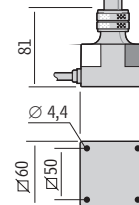

Sunnex LS
Spot