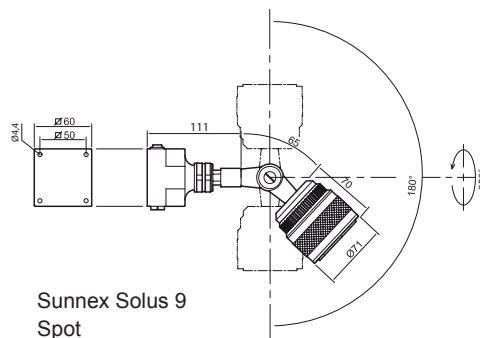

Sunnex Solus 9
Spot

Alimentatore

Accessori per il fissaggio

Più informazioni
su Accessori
Vedi depliant online
www.sunnex.se