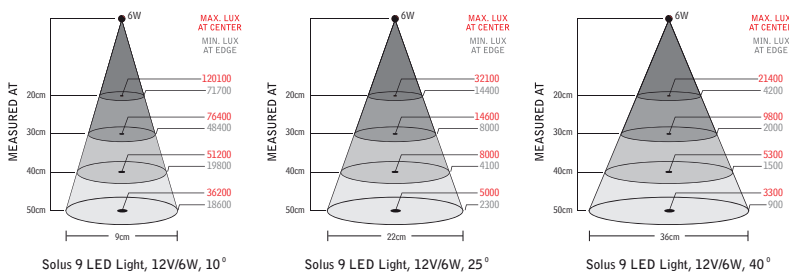

## Caratteristiche:

- Molteplici funzioni
- Intensità luminosa fino a 36000 Lux a 50cm
- Basso consumo
- Un Colour Rendering Index (CRI) di 85 la rendono ideale per applicazioni dove è necessaria la più elevata fedeltà cromatica
- Protezione IP65 (bassa tensione)
- Dimmer, testa della lampada in alluminio

## Vantaggi:

- Braccio flessibile per un facile posizionamento
- Design robusto
- Alta qualità

**Specifiche tecniche:**

Alimentazione	12-24V AC/DC; 50/60Hz (Alimentatore 100-230V Plugin AC/DC, IP44 a richiesta)
Consumo	6 W
Lunghezza braccio	500 o 700 mm
Colore	Nero
Temperatura colore	4300K
Classe IP	IP65 (bassa tensione)
Classe di protezione	Classe III
Angolo fascio di luce	10° standard (25° o 40° a richiesta)
Intensità luminosa	270Lm, 36 000 Lux a 50cm (10°)
Colour rendering index	CRI: 83
Peso	1.1kg (500mm), 1.2kg (700mm)
Durata dei LED	30.000 ore
Dimmer	Standard