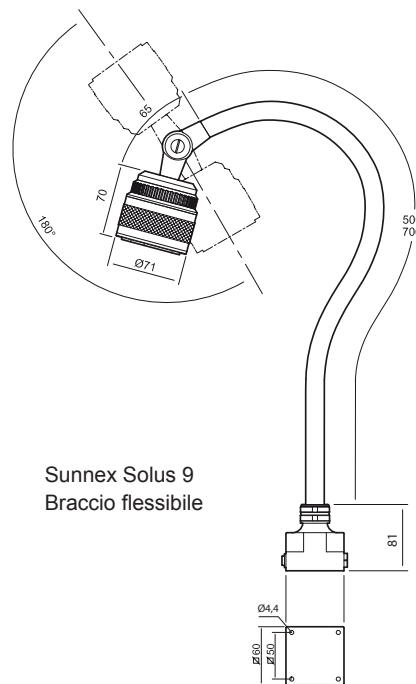

## Vantaggi:

- Braccio flessibile per un facile posizionamento
- Design robusto
- Alta qualità

**Specifiche tecniche:**

Alimentazione	12-24V AC/DC; 50/60Hz (Alimentatore 100-230V Plugin AC/DC, IP44 a richiesta)
Consumo	6 W
Lunghezza braccio	500 o 700 mm
Colore	Nero
Temperatura colore	4300K
Classe IP	IP65 (bassa tensione)
Classe di protezione	Classe III
Angolo fascio di luce	10° standard (25° o 40° a richiesta)
Intensità luminosa	270Lm, 36 000 Lux a 50cm (10°)
Colour rendering index	CRI: 83
Peso	1.1kg (500mm), 1.2kg (700mm)
Durata dei LED	30.000 ore
Dimmer	Standard

Solus 9 LED Light, 12V/6W, 10°

Solus 9 LED Light, 12V/6W, 25°

Solus 9 LED Light, 12V/6W, 40°

Modell	Braccio	Tensione	Ottica	Opzioni	Codice
Solus 9	500 mm	12-24V AC/DC	10°	Cavo 1m	33310
			25°		33310-25
	500 mm	12-24V AC/DC	10°		33330
			25°		33330-25
500 mm-panel	12-24V AC/DC	10°	Cavo 1m	33510	
		25°		33510-25	
700 mm-panel	12-24V AC/DC	10°		33530	
		25°		33530-25	
Solus 9 spot	Spot	12-24V AC/DC	10°	IP20	33360
			25°		33360-25